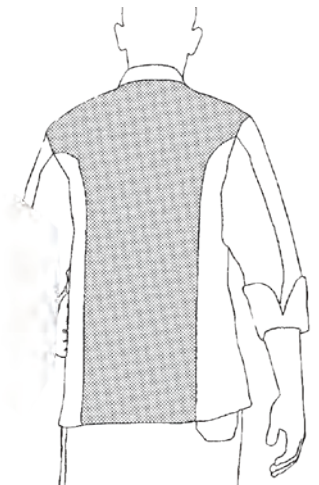

NANOTECH

NANOTECH WHITE

2026001A

100% Cotton

- g 190/mq
- sizes: s,m,l,xl,xxl,xxxl,xxxxl