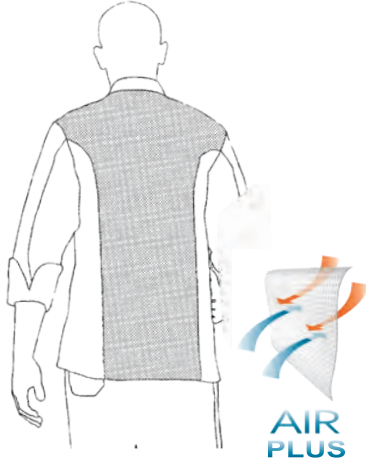

# CLEVER

EASY-CARE

NO SKIN CONTACT OF THE METAL

**CLEVER**  
**2005001B**  
 100% Egyptian Cotton 60/2 60/2  
 • g 190/mq   
 • sizes: s,m,l,xl,xxl,xxxl,xxxxl